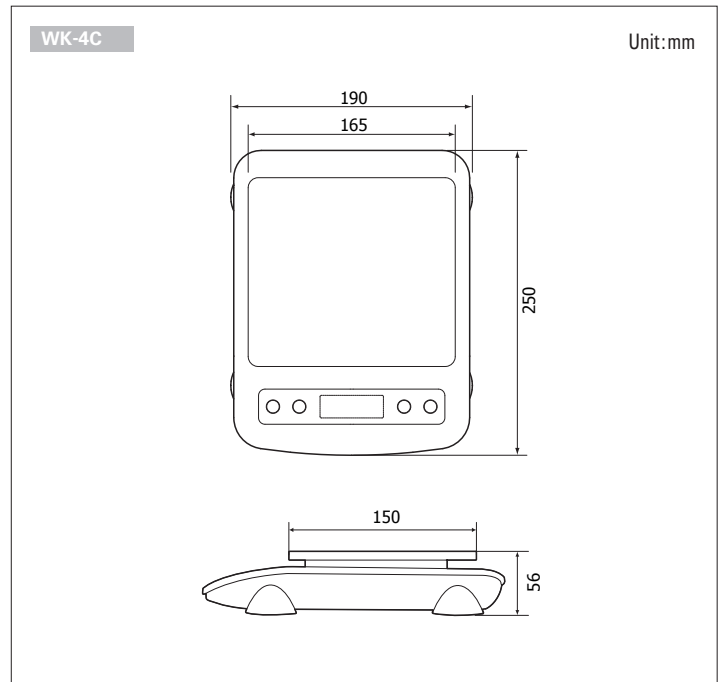

WK-4C | Digital Electronic Scale

넓은 짐판사이즈

스테인레스 스틸 재질의 넓은 짐판 사이즈로 짐판의 부식 방지와 큰사이즈의 계량물과 용기의 안정적인 계량이 가능합니다.

높은 분해능

단순형 전자 저울로 최대용량 5,000g 한눈의 값 1g 단위의 정밀한 측정이 가능합니다.

전원 자동 꺼짐 기능

제품을 사용하지 않거나, 무동작시 약 5분이 경과 되면 자동으로 전원을 차단하여 전원을 절약할 수 있습니다.

HOLD 기능

HOLD 기능을 사용하면 계량물을 짐판에서 내려도 10초간 측정값 확인이 가능합니다.

제품사양

Model	WK-4C
최대표시(g)	5,000
한눈의 값(g)	1
분해도	1/5,000
표시부	4자리(중량)
디스플레이 타입	LCD
사용온도 범위	-5°C ~ +35°C
사용전원	DC 6V(AAA 1.5V 4개)
전지 사용시간	약 80시간
짐판크기(mm)	165(W) × 150(D)
제품크기(mm)	190(W) × 250(D) × 56(H)
제품무게(g)	890

외형치수

CAS

www.cas.co.kr

고객 서비스 지원 센터

1577-5578

수리 및 고장 접수

서울사무소_ 서울시 강동구 성내동 440-1 카스빌딩
TEL_ 02 2225 3500 FAX_02 475 4668/9

지방지점

부산 | 051 313 3626 대구 | 053 356 7111 인천 | 032 434 0281
광주 | 062 363 0262 순천 | 061 725 0262 대전 | 042 672 1015
전주 | 063 211 4661 마산 | 055 255 4371 울산 | 052 267 3626

영업소

수원 | 031 8015 4295 천안 | 041 621 1015 구미 | 054 363 0262